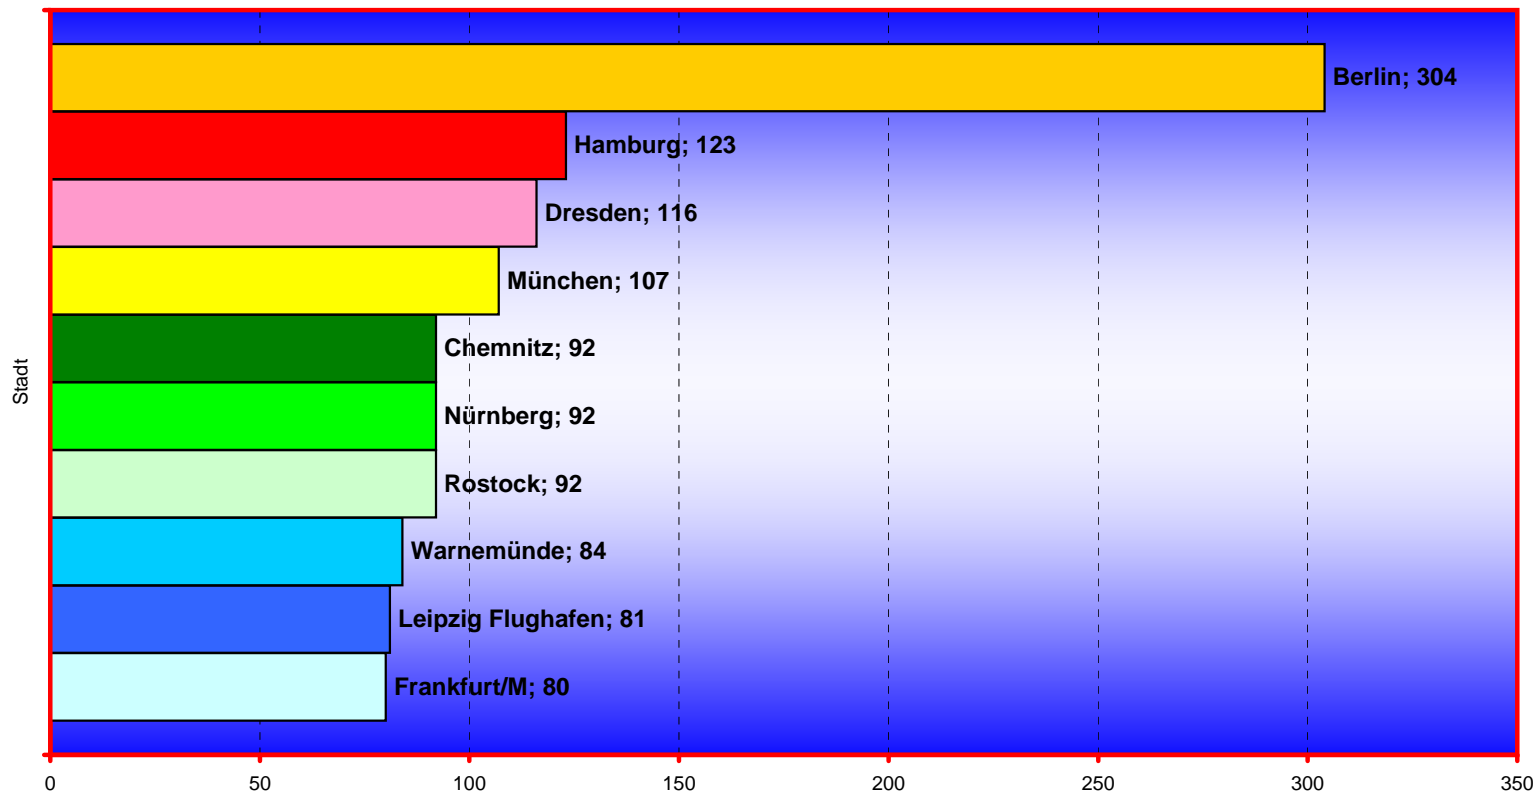

Berlin	Hamburg	Dresden	München	Chemnitz	Nürnberg	Rostock	Warnemünde	Leipzig Flughafen	Frankfurt/M	Dortmund	Essen	Düsseldorf	Hannover	Würzburg	Köln ²	Stuttgart	Leipzig	Freiburg	Münster
1	2	3	4	5	5	5	8	9	10	11	12	13	14	15	16	17	18	19	20
304	123	116	107	92	92	92	84	81	80	78	77	71	69	66	64	63	61	60	57

Verbindungen* im Fernbusliniennetz (nach Städten)

*Anzahl Start-Ziel-Verbindungen
(dargestellt sind nur die Top-10-Städte)

Verbindungen im Fernbusliniennetz

Top-20-Gesamt

1.837

² Ab Köln-Deutz werden Fernbusverbindungen zu 32 unterschiedlichen Zielen angeboten. Betrachtet man die Haltepunkte Köln Hbf und Köln-Deutz gemeinsam, ergeben sich regelmäßige Verbindungen zu insgesamt 78 nationalen Zielen.

© Copyright & Grafik
by Rüdiger Knobel; SIMPLEX Mobility

Kontakt: info@simplexmobility.de

Nutzungsrechte / -hinweise:
Die Veröffentlichung, Vervielfältigung und Weitergabe durch Dritte bedarf der vorherigen Zustimmung/Genehmigung durch den Urheber/Verfasser.

Herleitung / Datenbasis:

Die ermittelten Start-Ziel-Verbindungen beziehen sich auf die Reisemöglichkeit von Stadt zu Stadt (Basis: regelmäßig -auch mit saisonalen Einschränkungen- verkehrende Fernbuslinien). Sofern es mehrere Fernbushaltestellen in einer Stadt gibt (z. B. in Berlin, Konstanz, Oldenburg und Stuttgart) werden diese -mit Ausnahme von Köln Hbf und Köln-Deutz- nicht als eigene Start-Ziel-Verbindungen dargestellt. Als Start- und Zielpunkte sind darüber hinaus die Flughäfen mit Anschluss an das Fernbusliniennetz in den Städten Berlin, Bremen, Frankfurt/M, Hahn, Hamburg, Hannover, Köln/Bonn, Leipzig, München, Nürnberg, Rostock und Stuttgart definiert. Bei der ermittelten Anzahl der Verbindungen handelt es sich sowohl um Direkt- als auch um Umsteigeverbindungen aus den jeweiligen Liniennetzen der Fernbusanbieter. Im Falle der Umsteigeverbindungen können sich Unschärfen ergeben, da diese mitunter kurzfristig dazukommen bzw. entfallen. Darüber hinaus wurden nur Umsteigeverbindungen aus den Buchungssystemen der Anbieter berücksichtigt, die in einem logischen Zeit-Wege-Verhältnis zueinander stehen.