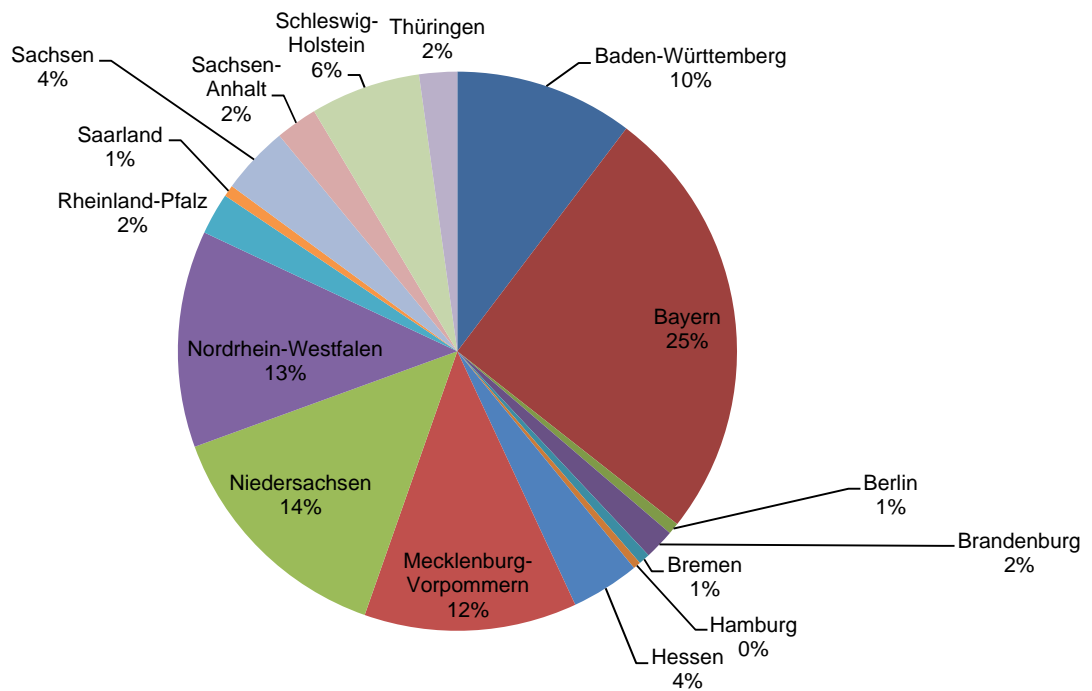

Prozentuale Aufteilung der Reiseziele im Fernbusliniennetz über die einzelnen Bundesländern