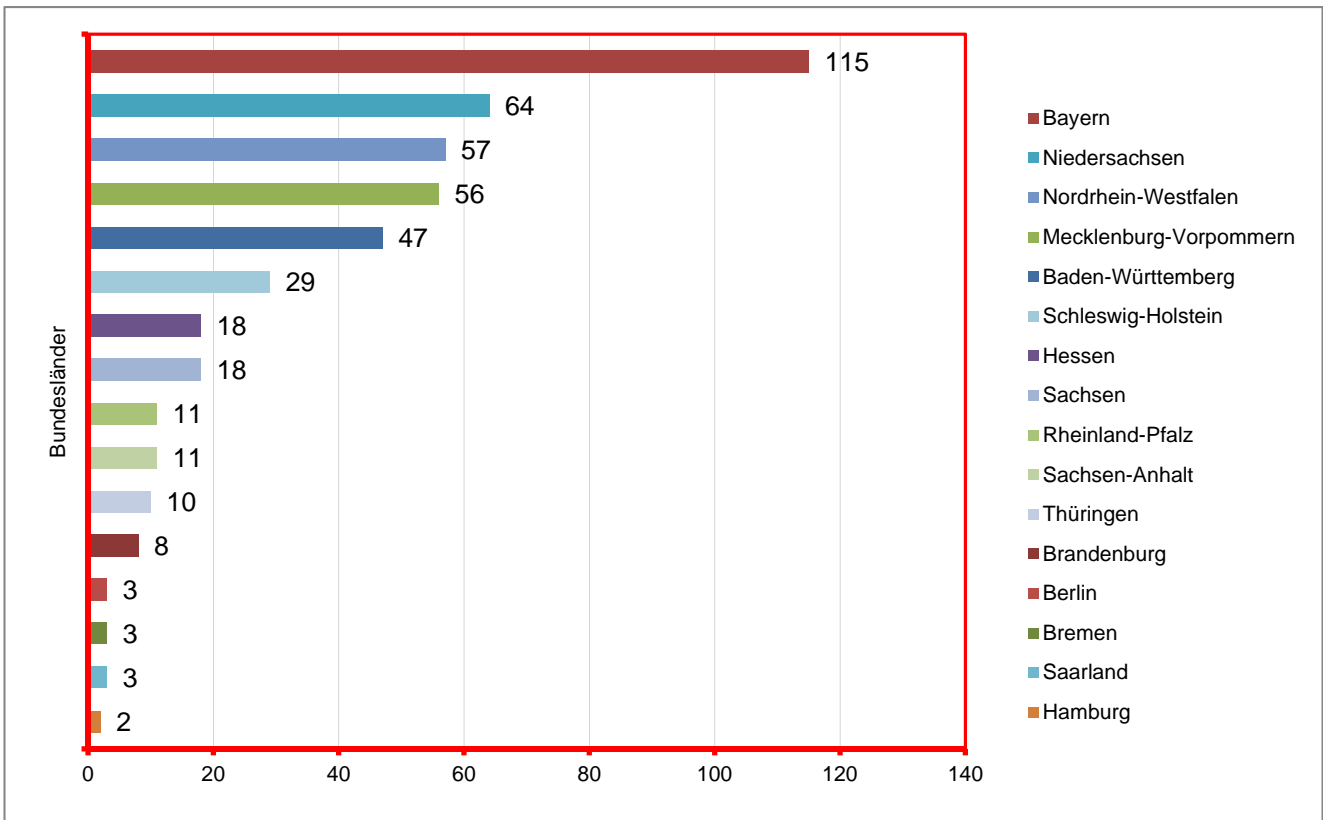

Prozentuale Aufteilung der Reiseziele im Fernbusliniennetz über die einzelnen Bundesländern