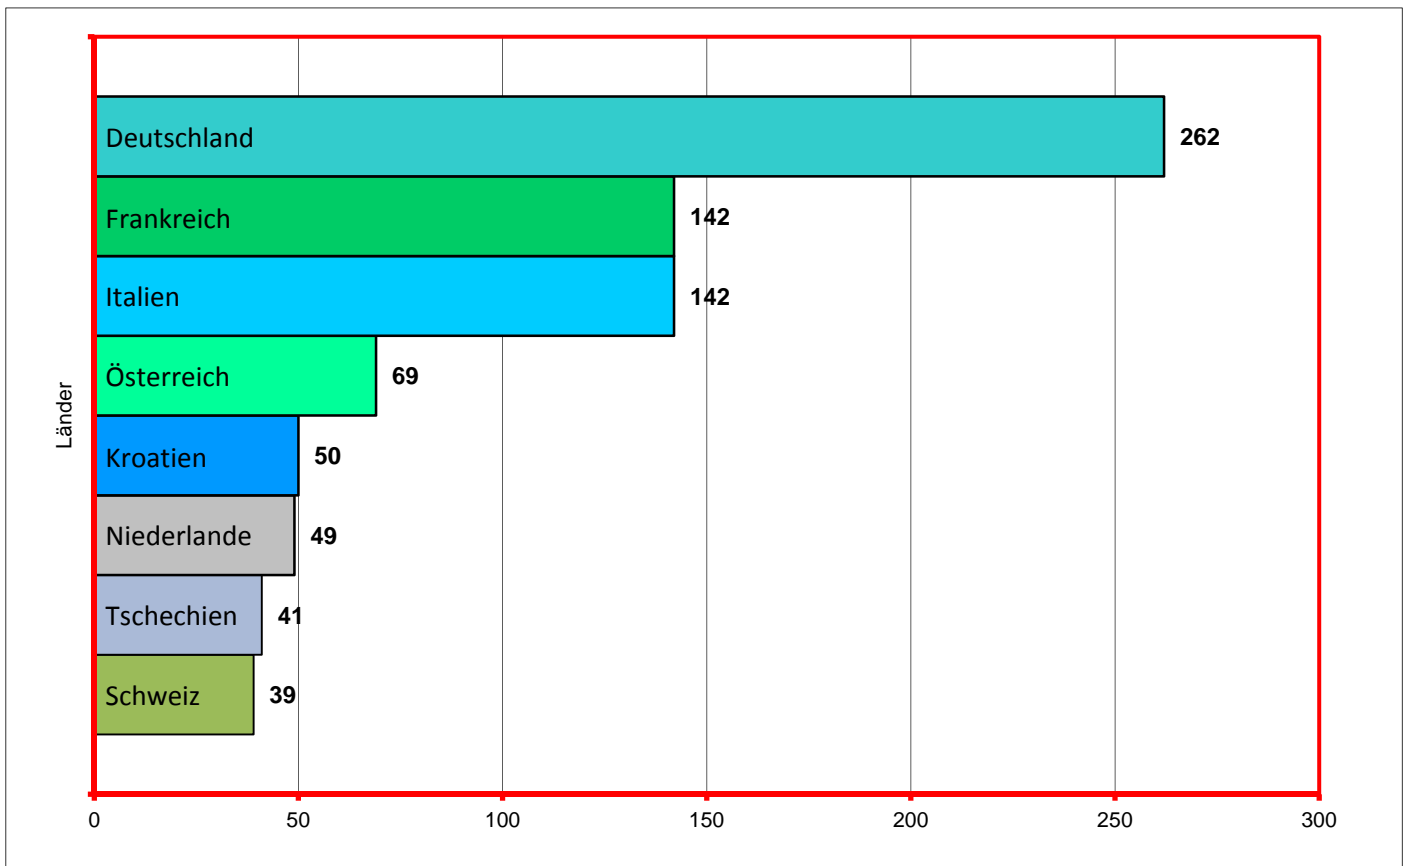

Die nachfolgenden Übersichten sollen zeigen, wie sich die Fernbuslinien (in Summe) derzeit auf die einzelnen Länder im FlixBus-Netz verteilen.

Die großen europäischen Länder profitieren dabei zum einen von der Expansionsstrategie des Marktführers und zum anderen von den politischen Rahmenbedingungen die es Fernbusanbietern ermöglichen ihre Netze auf- bzw. auszubauen.

Länder	Linien
Belgien	29
Bosnien & Herzegowina	4
Dänemark	14
Deutschland	262
Frankreich	142
Großbritannien	8
Italien	142
Kroatien	50
Luxembourg	6
Mazedonien	1
Montenegro	1
Niederlande	49
Norwegen	2

Länder	Linien
Österreich	69
Polen	24
Portugal	7
Rumänien	5
Schweden	7
Schweiz	39
Serbien	6
Slowakei	17
Slowenien	29
Spanien	20
Tschechien	41
Ukraine	1
Ungarn	22