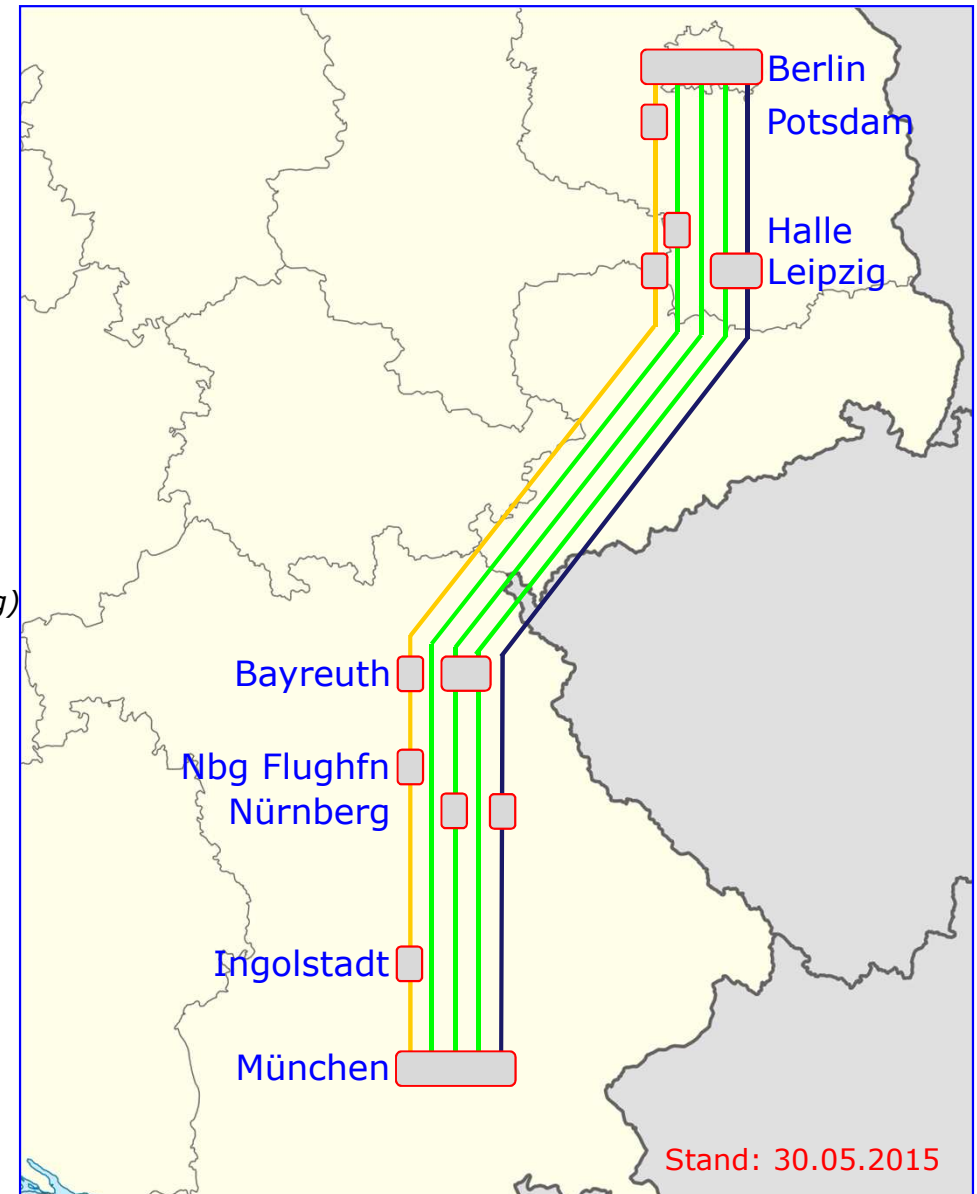

Nachtbusverkehr Berlin - München

Megabus.com

Berlin <-> Leipzig <-> Nürnberg <-> München

FlixBus/MeinFernbus

N 06 Berlin <-> Leipzig/Bayreuth <-> München (- Zürich)

N 40 Berlin <-> Halle <-> München (- Innsbruck)

N 86 Berlin <-> Bayreuth <-> Nürnberg <-> München (- Salzburg)

Postbus

L 55 Berlin <-> Potsdam <-> Leipzig <-> Bayreuth <->

Nürnberg Flughafen <-> Ingolstadt <-> München

Stand: 30.05.2015